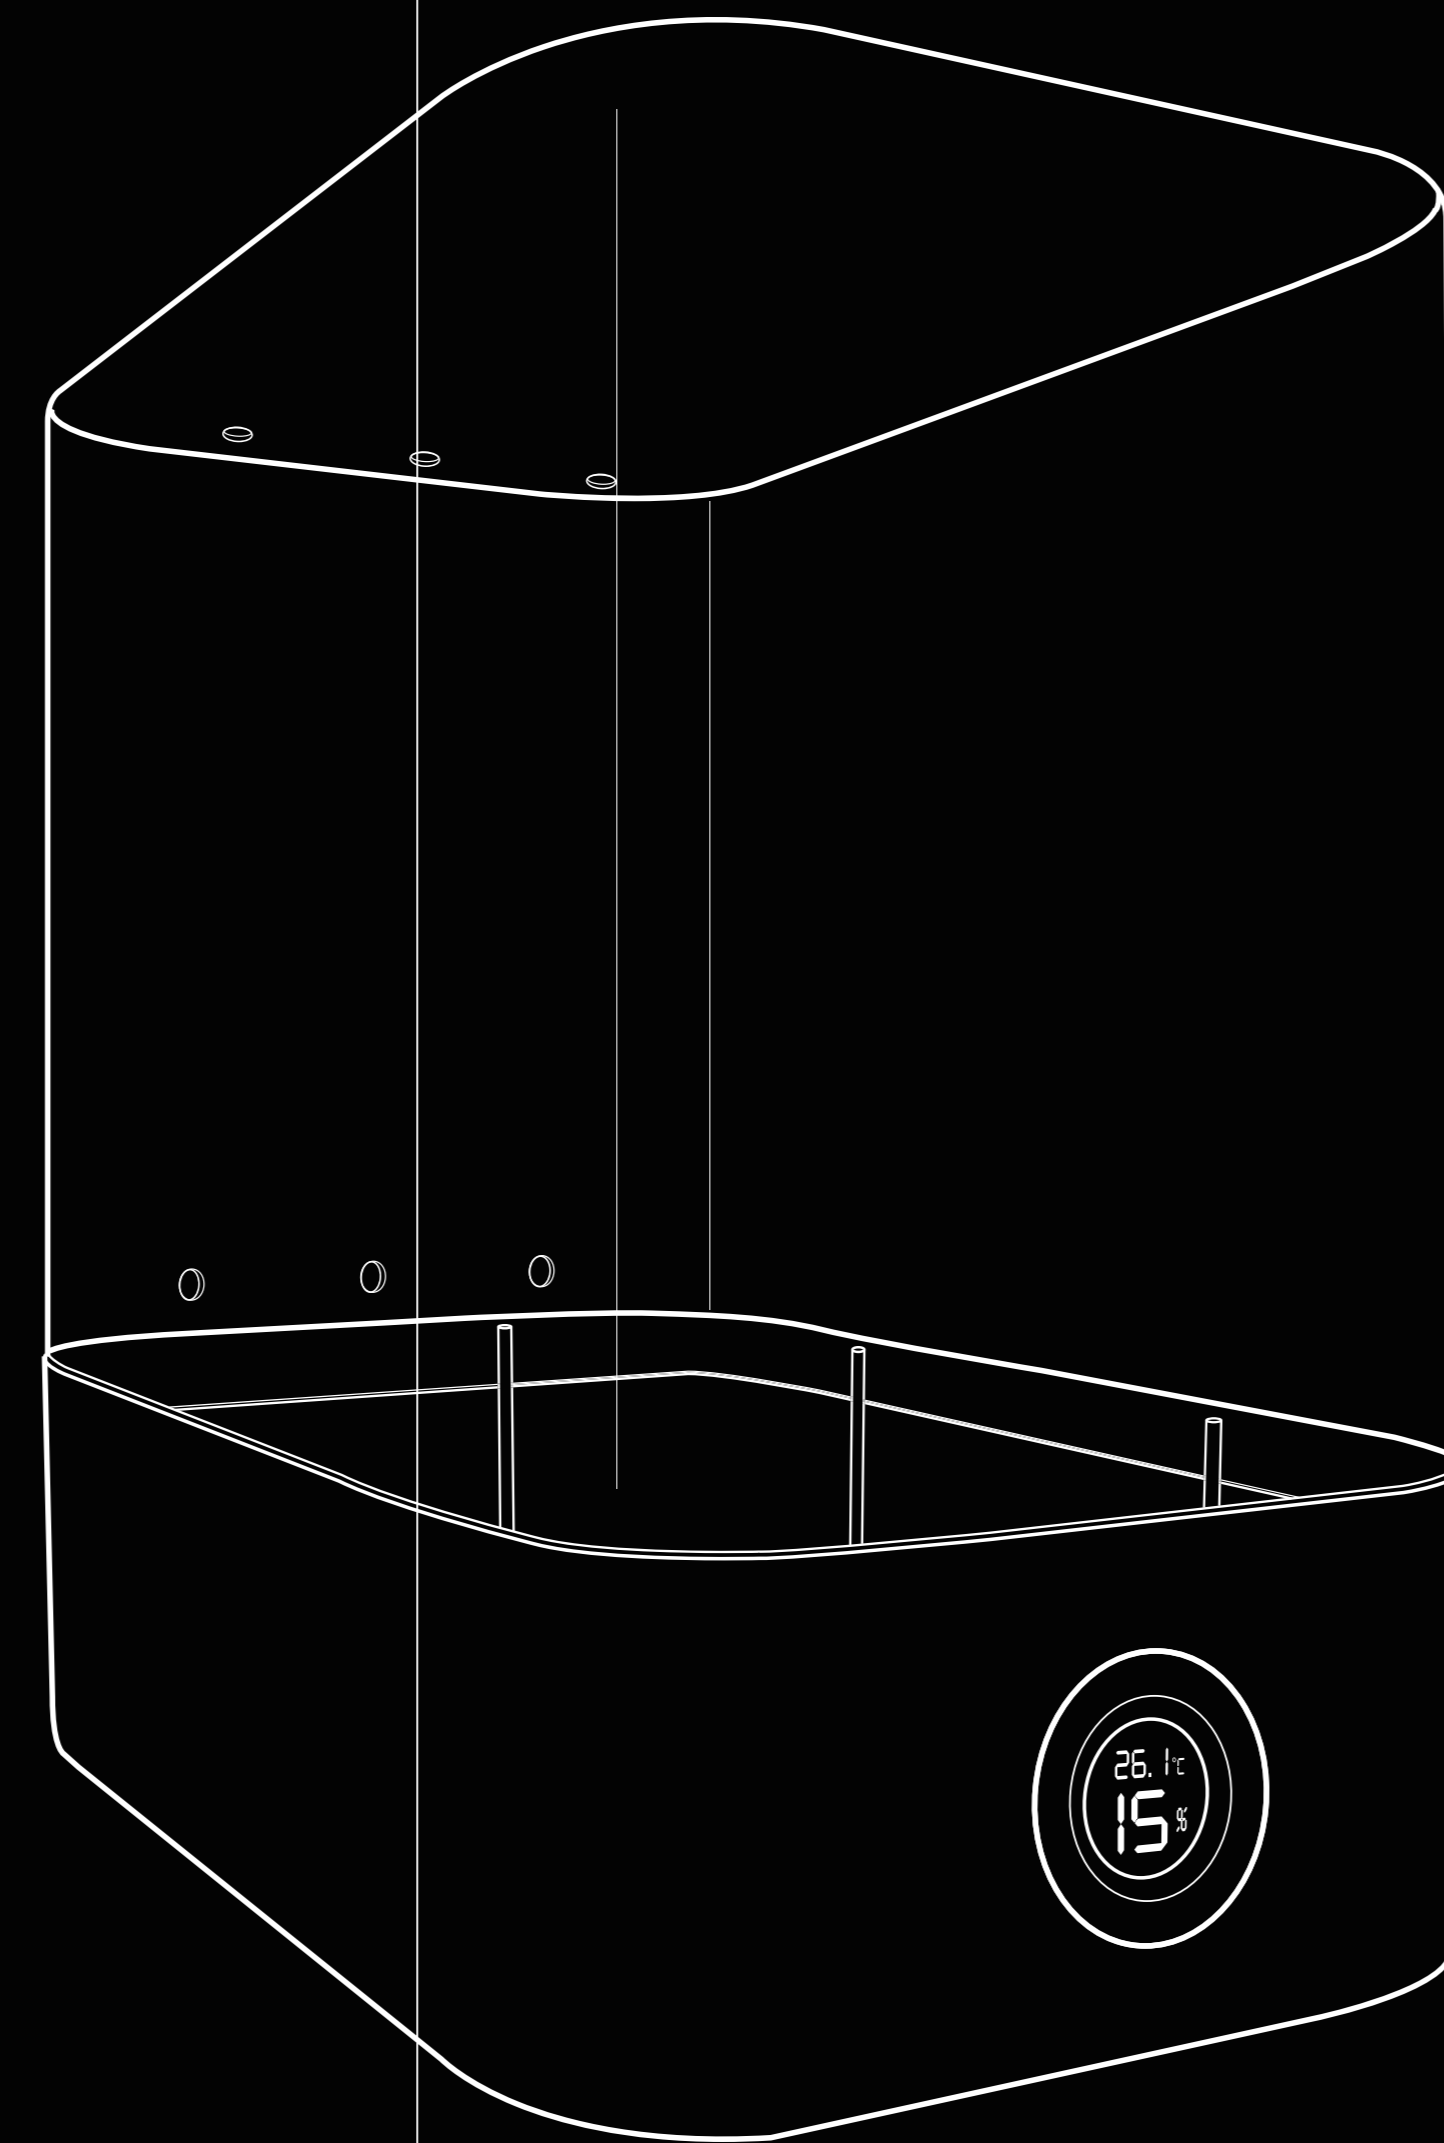

320mm

196mm

320mm

196mm

POLYBOX™

N.W: 1.4kg
G.W: 1.7kg
MEAS: 196 X 320 X 320 mm
C/N:

EAN: 6938936707059

320mm